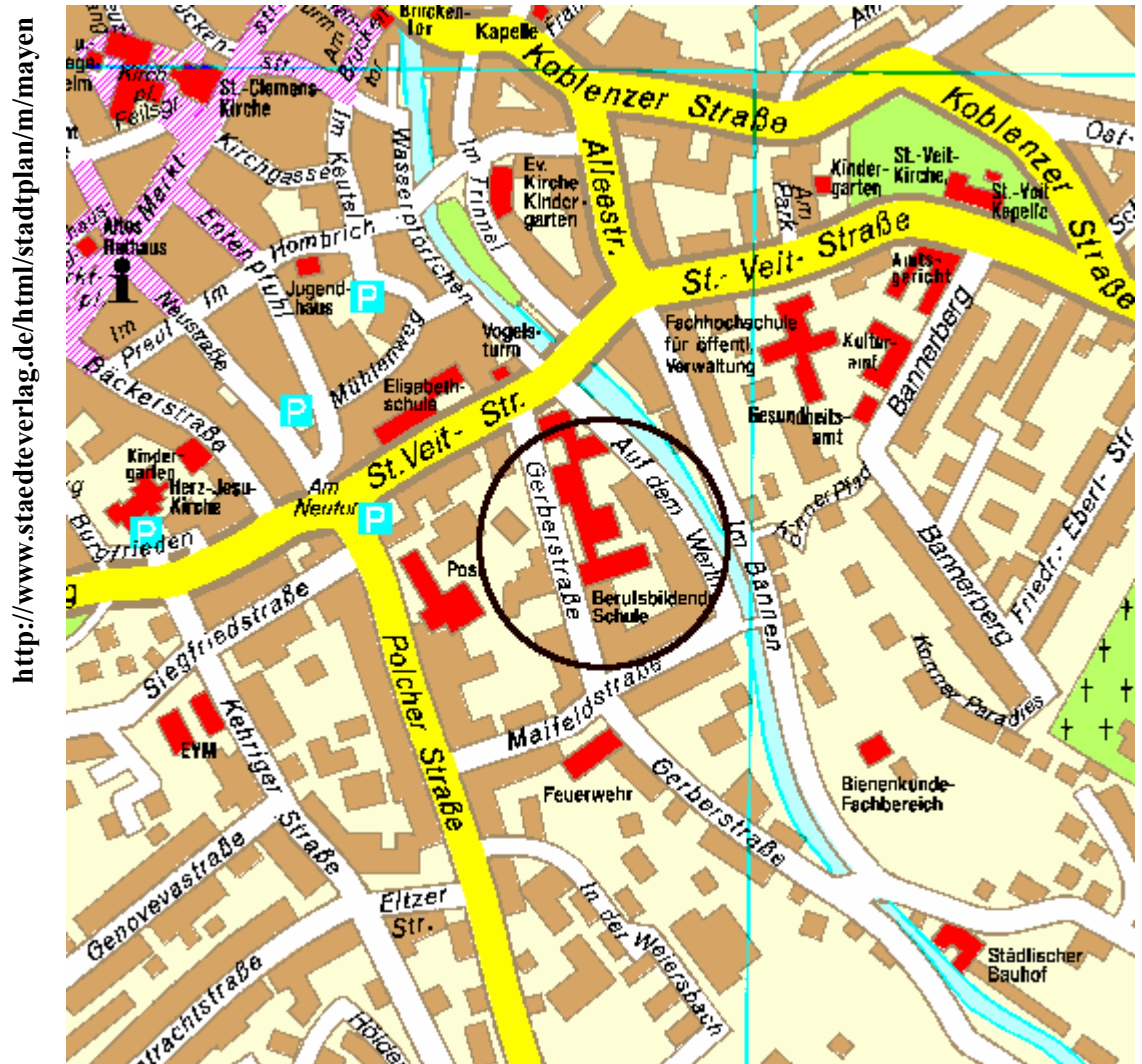

Unterrichtshospitationen

in Dachdeckerfachklassen

- im Rahmen der Einführungsphase und
- durchgängig im Schuljahr nach vorheriger Absprache

Alle Hospitationen an der

BBS Mayen Carl-Burger-Schule

Gerberstraße 1

56727 Mayen

0265198910

www.bbs-mayen.de

Der Lehrerparkplatz an der BBS ist räumlich sehr beengt. Die Schulleitung bittet daher den ausgewiesenen Schülerparkplatz in der Polcher Straße zu benutzen.